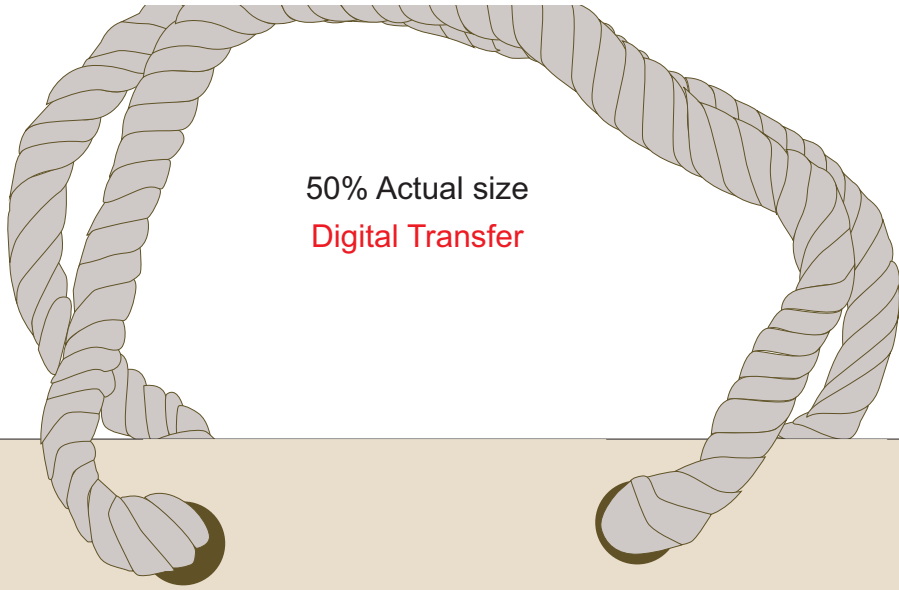

**Product Number:** Rb1038  
**Product Name :** Byron beach tote

**Branding**

**Screen Print**

Print Area: 280mm W x 280mm H

**Digital Transfer**

Print Area: 105mm W x 74mm H  
Print Area: 148mm H x 210mm W  
Print Area: 210mm W x 148mm H  
Print Area: 210mm W x 280mm H

50% Actual size  
Screen Print

280 mm

280 mm

50% Actual size  
Digital Transfer

50% Actual size  
Digital Transfer

50% Actual size  
Digital Transfer

210 mm

148 mm

50% Actual size  
Digital Transfer

210 mm

280 mm

100% Actual size  
Digital Transfer  
Screen Print

280 mm  
210 mm

210 mm

148mm

105 mm

280 mm

280mm  
148 mm

105 mm

74 mm