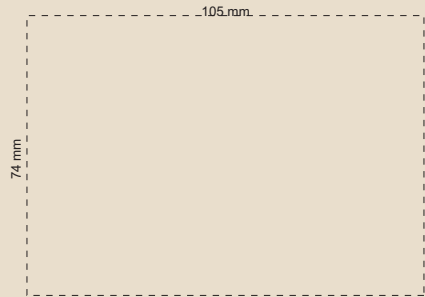

**Product Number:** Rb1038  
**Product Name :** Byron beach tote

**Branding**

**Screen Print**

Print Area: 280mm W x 280mm H

**Digital Transfer**

Print Area: 105mm W x 74mm H  
Print Area: 148mm H x 210mm W  
Print Area: 210mm W x 148mm H  
Print Area: 210mm W x 280mm H

50% Actual size  
Screen Print

280 mm

280 mm

50% Actual size  
Digital Transfer

50% Actual size  
Digital Transfer

50% Actual size  
Digital Transfer

210 mm

148 mm

50% Actual size  
Digital Transfer

210 mm

280 mm

100% Actual size  
Digital Transfer  
Screen Print

280 mm  
210 mm

210 mm

148mm

105 mm

280 mm

280mm  
148 mm

105 mm

74 mm