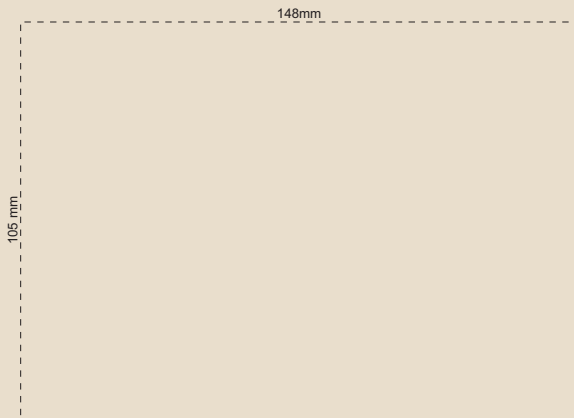

**Product Number:** Rb1038  
**Product Name :** Byron beach tote

**Branding**

**Screen Print**

Print Area: 280mm W x 280mm H

**Digital Transfer**

Print Area: 105mm W x 74mm H  
Print Area: 148mm H x 210mm W  
Print Area: 210mm W x 148mm H  
Print Area: 210mm W x 280mm H

50% Actual size  
Screen Print

280 mm

280 mm

50% Actual size  
Digital Transfer

50% Actual size  
Digital Transfer

50% Actual size  
Digital Transfer

210 mm

148 mm

50% Actual size  
Digital Transfer

210 mm

280 mm

100% Actual size  
Digital Transfer  
Screen Print

280 mm  
210 mm

210 mm

148mm

105 mm

280 mm

280mm  
148 mm

105 mm

74 mm